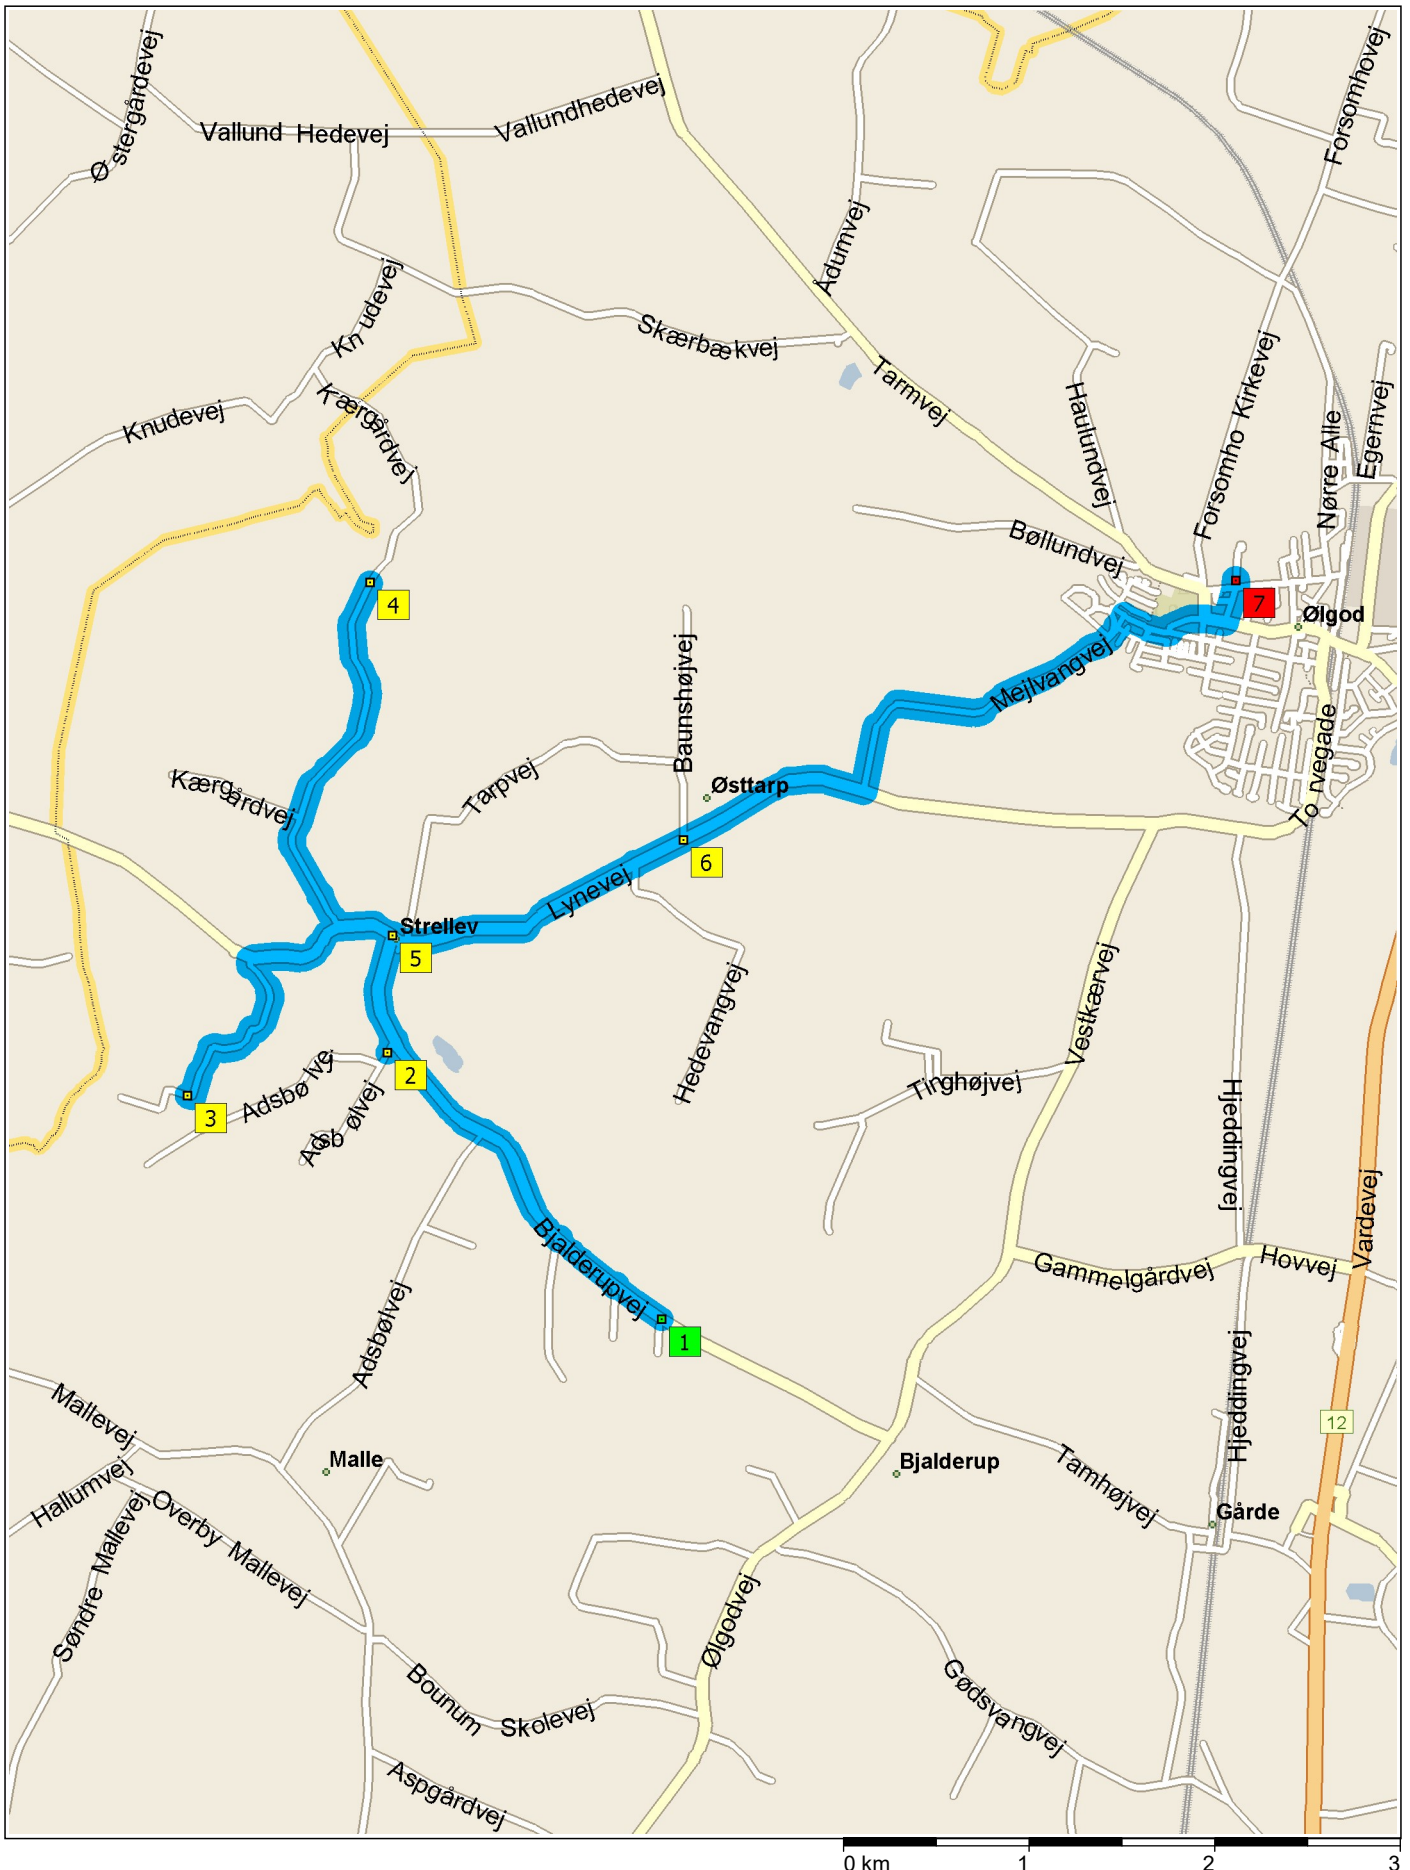

Morgentaxi-rute Bjalderupvej, Adsbølvej, Mosbølvej og Strellev til Ølgod aug 17

16,4 kilometres; 40 minutes